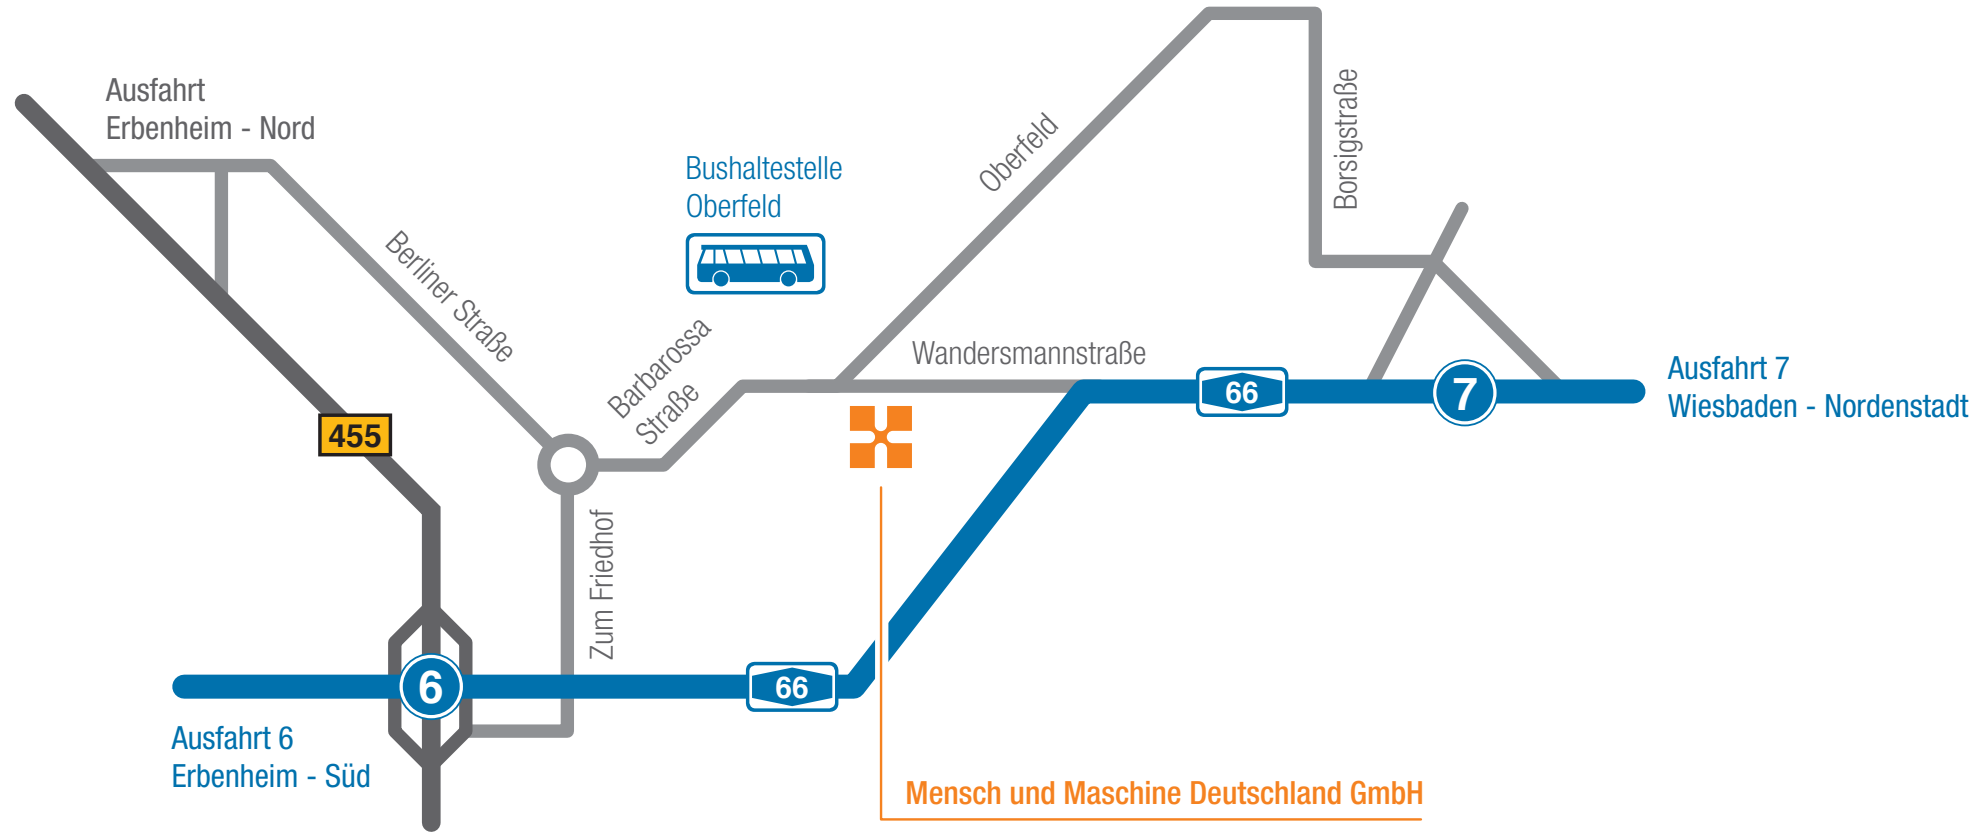

Wiesbaden

Wandersmannstraße 68
65205 Wiesbaden
Telefon: 0611 974918-0