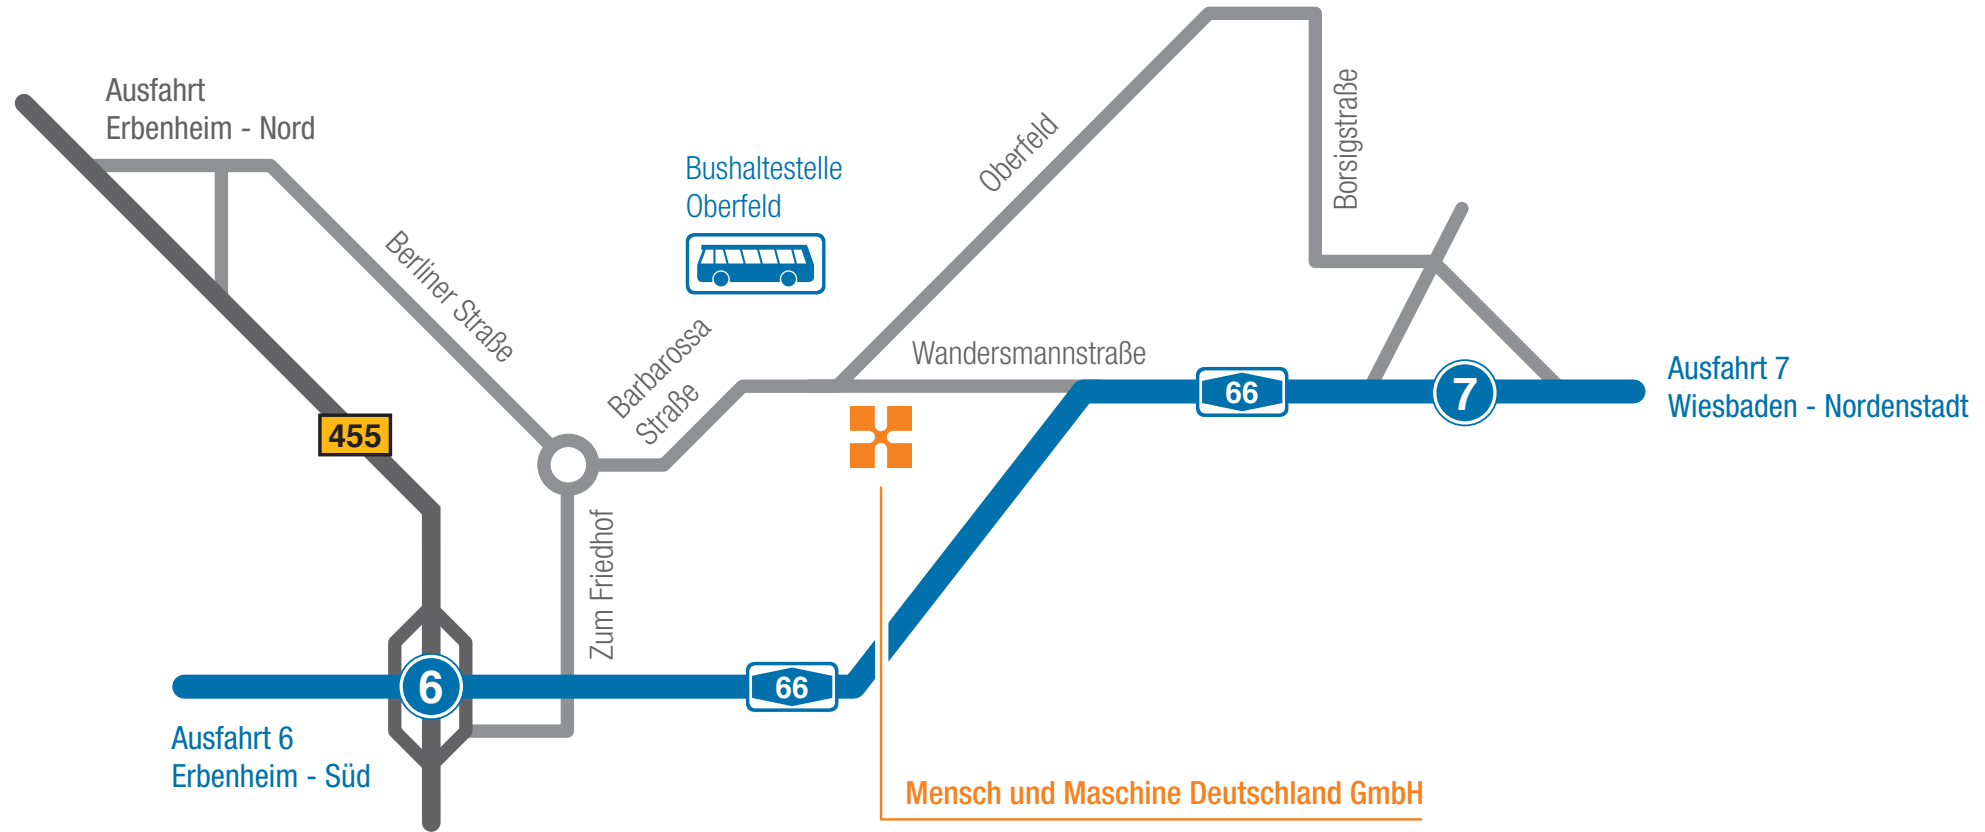

Wiesbaden

Mensch und Maschine Deutschland GmbH

Wandersmannstraße 68
65205 Wiesbaden
Telefon: 0611 974918-0