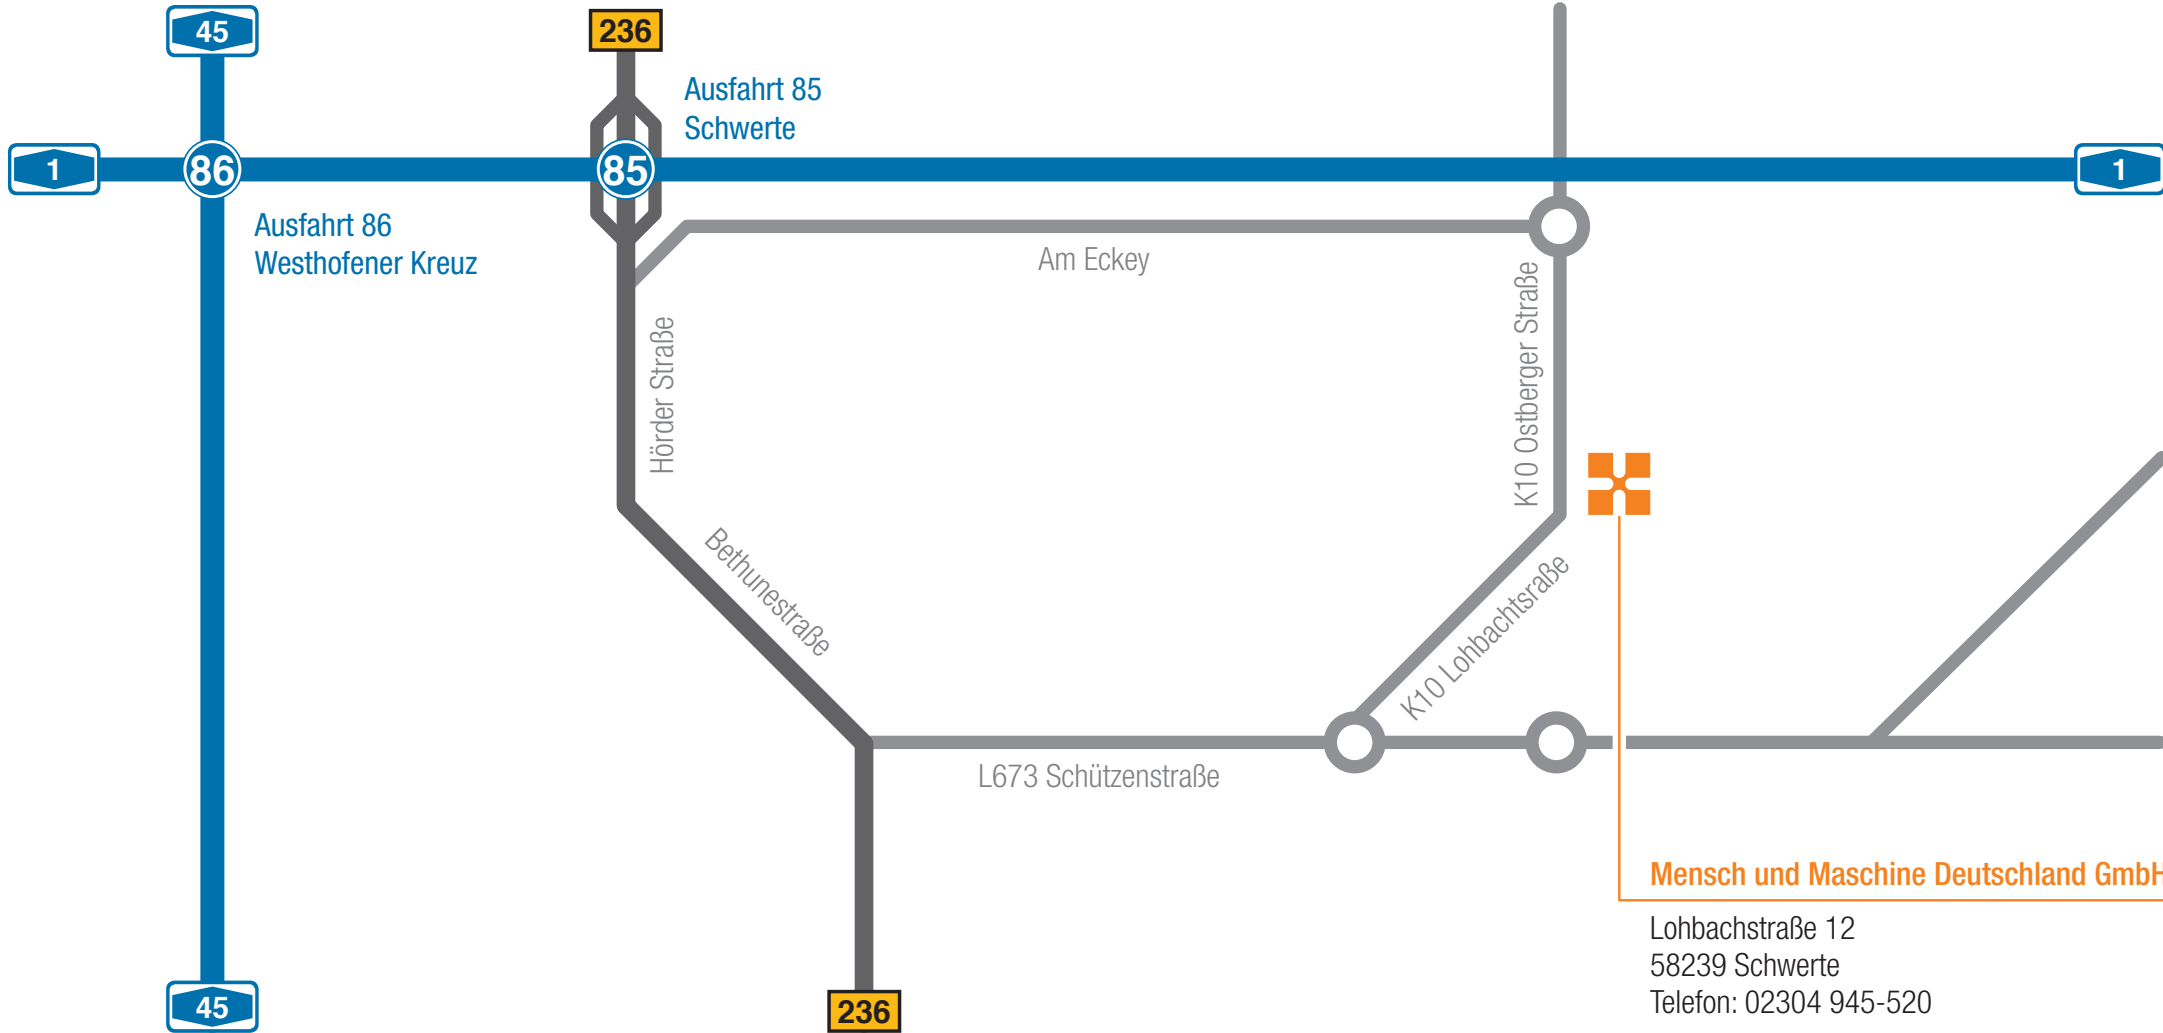

Schwerte

**Mensch und Maschine Deutschland GmbH**

Lohbachstraße 12  
58239 Schwerte  
Telefon: 02304 945-520