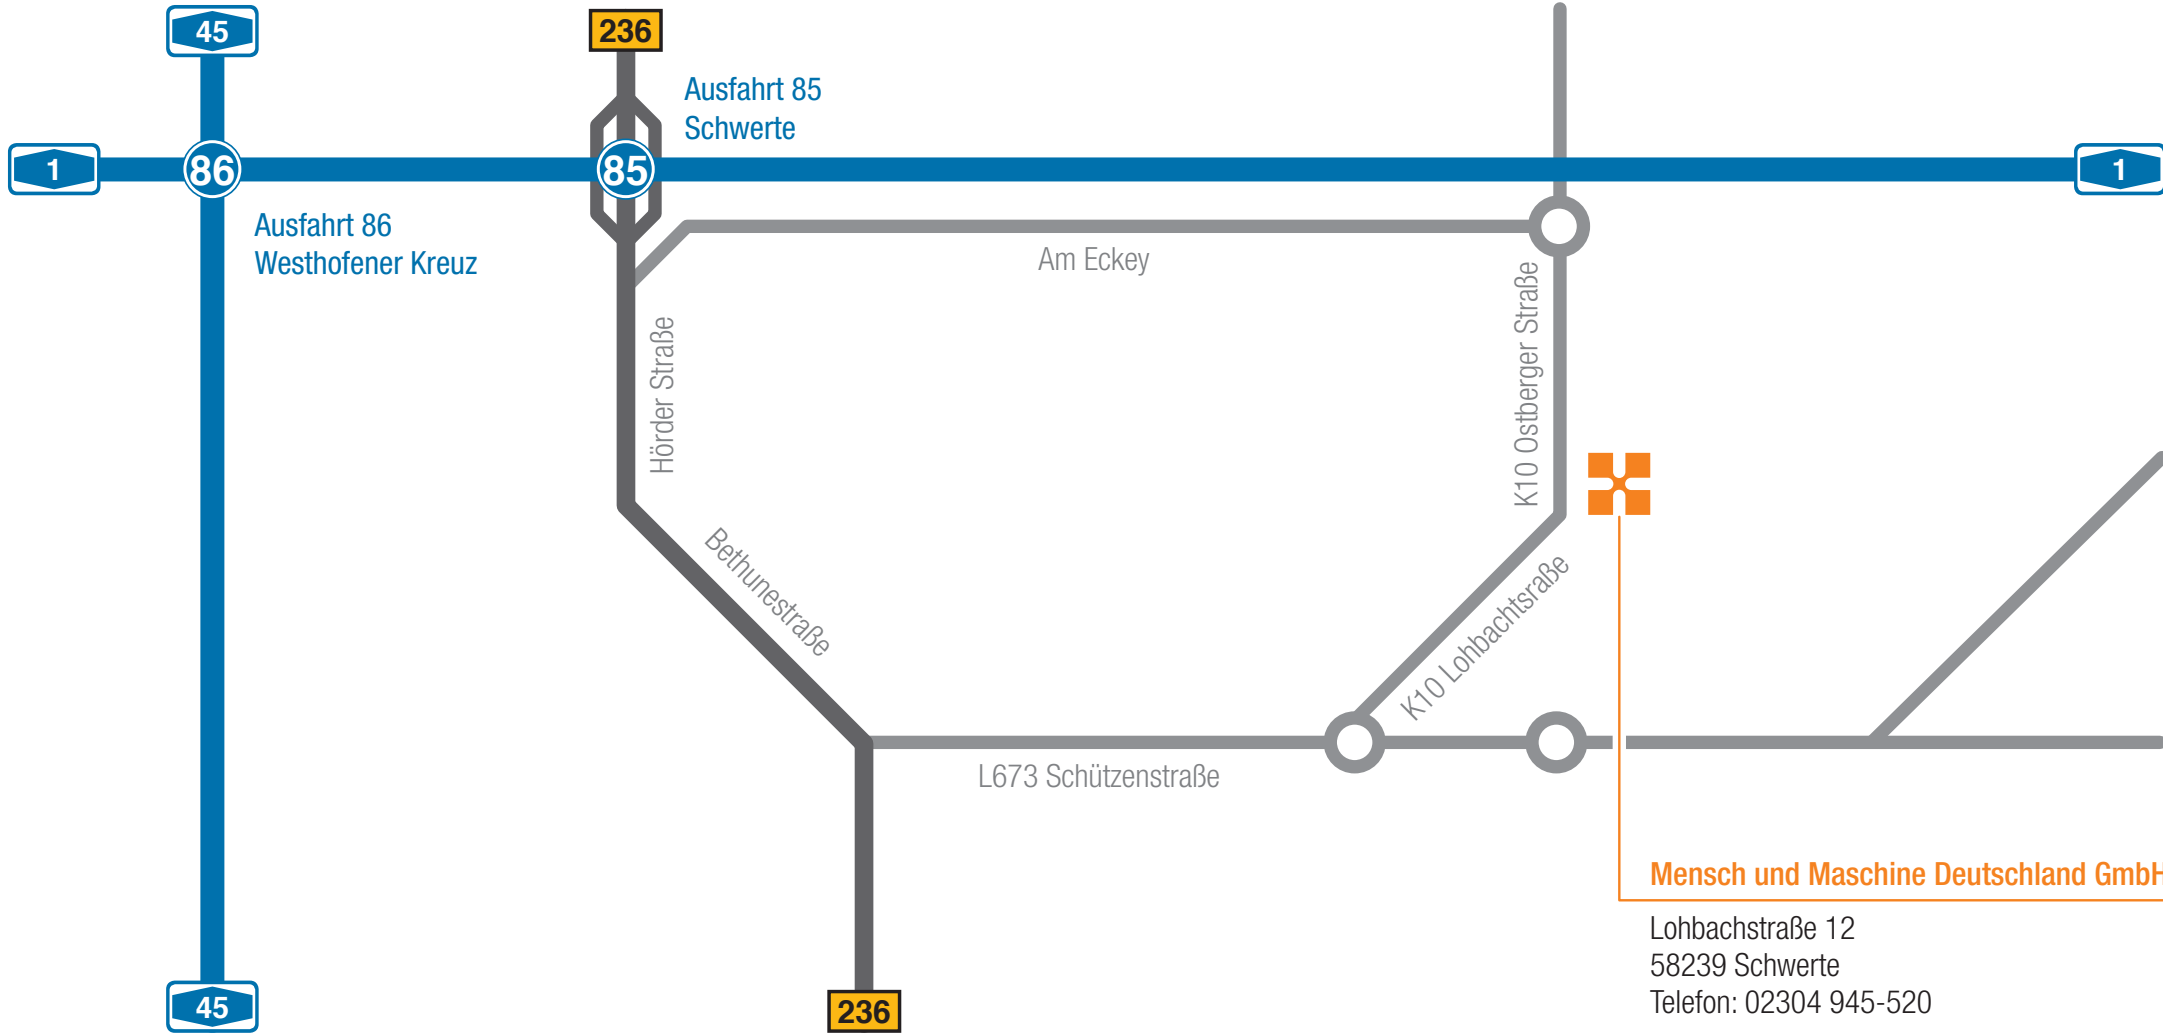

Schwerte

Mensch und Maschine Deutschland GmbH

Lohbachstraße 12
58239 Schwerte
Telefon: 02304 945-520