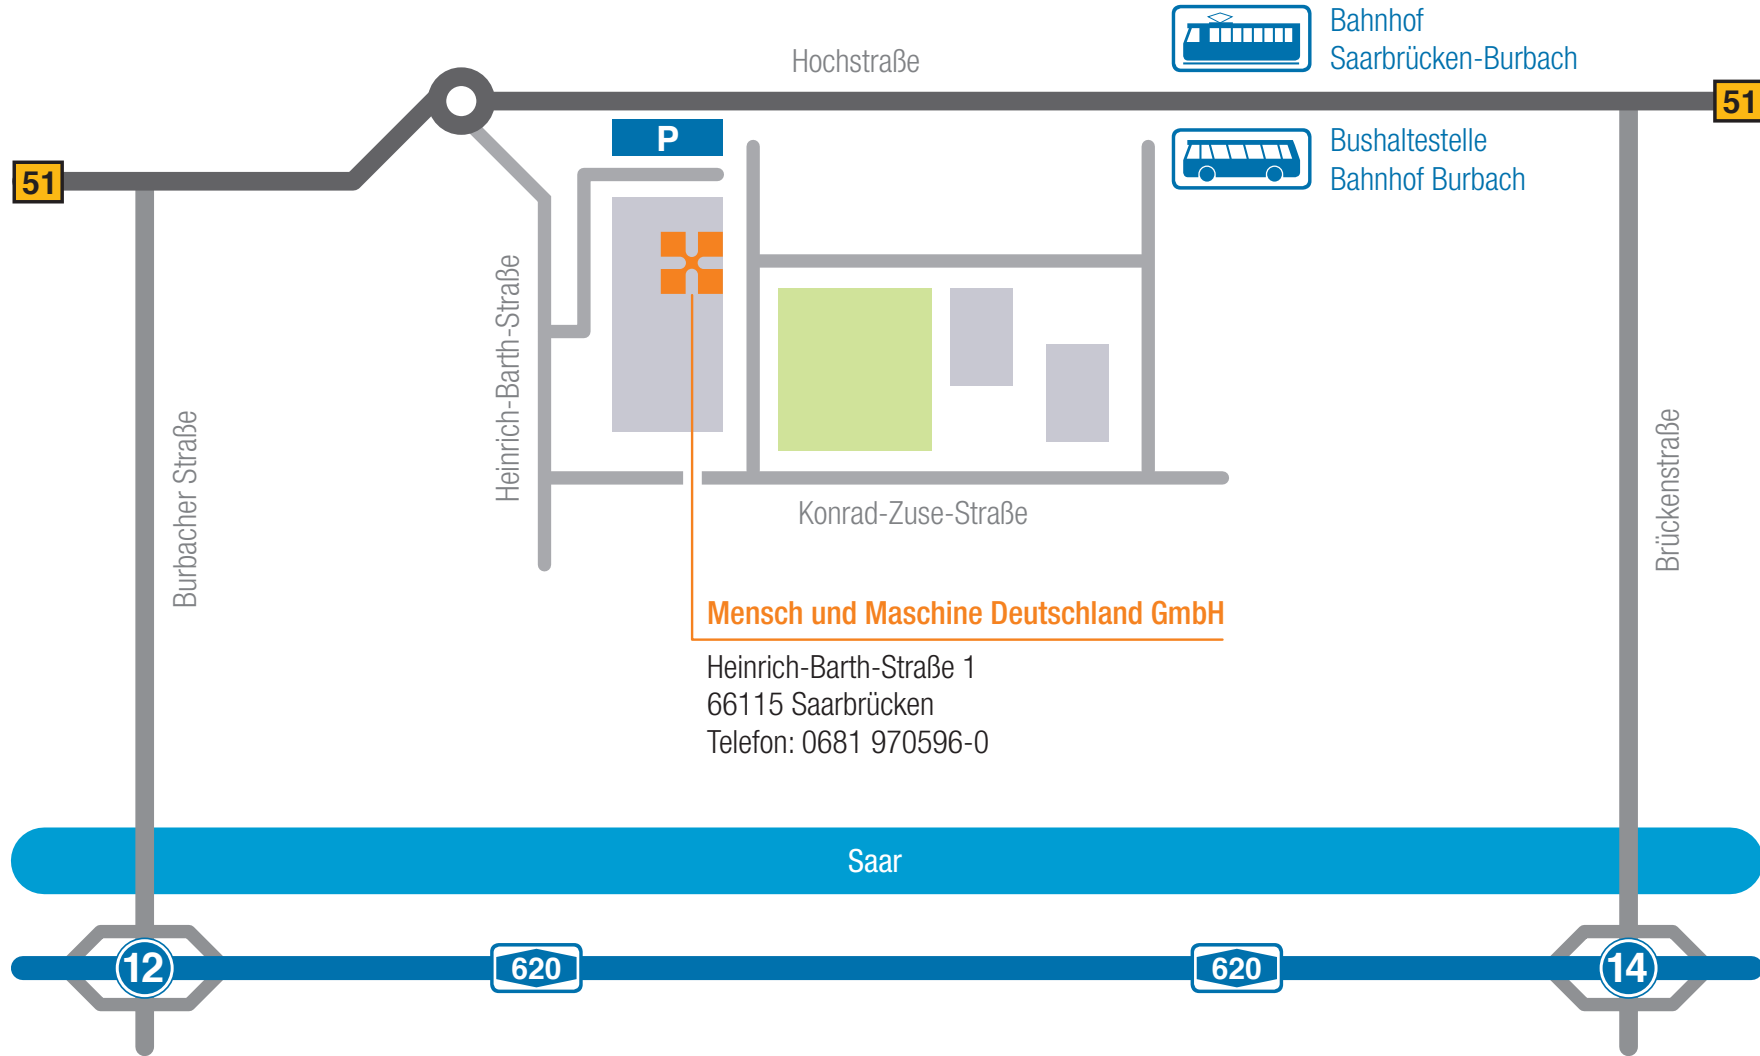

Saarbrücken

- **Anreise über A620 Saarbrücken**

Über A620, Abfahrt Gersweiler, Richtung Burbach einordnen.

An der T-Kreuzung rechts halten Richtung Malstatt / Saarterrassen und den Kreislauf an der ersten Ausfahrt verlassen.

Sie finden uns direkt bei der ersten Einfahrt links.

Ausgewiesene Parkplätze stehen am Gebäude kostenfrei zur Verfügung.