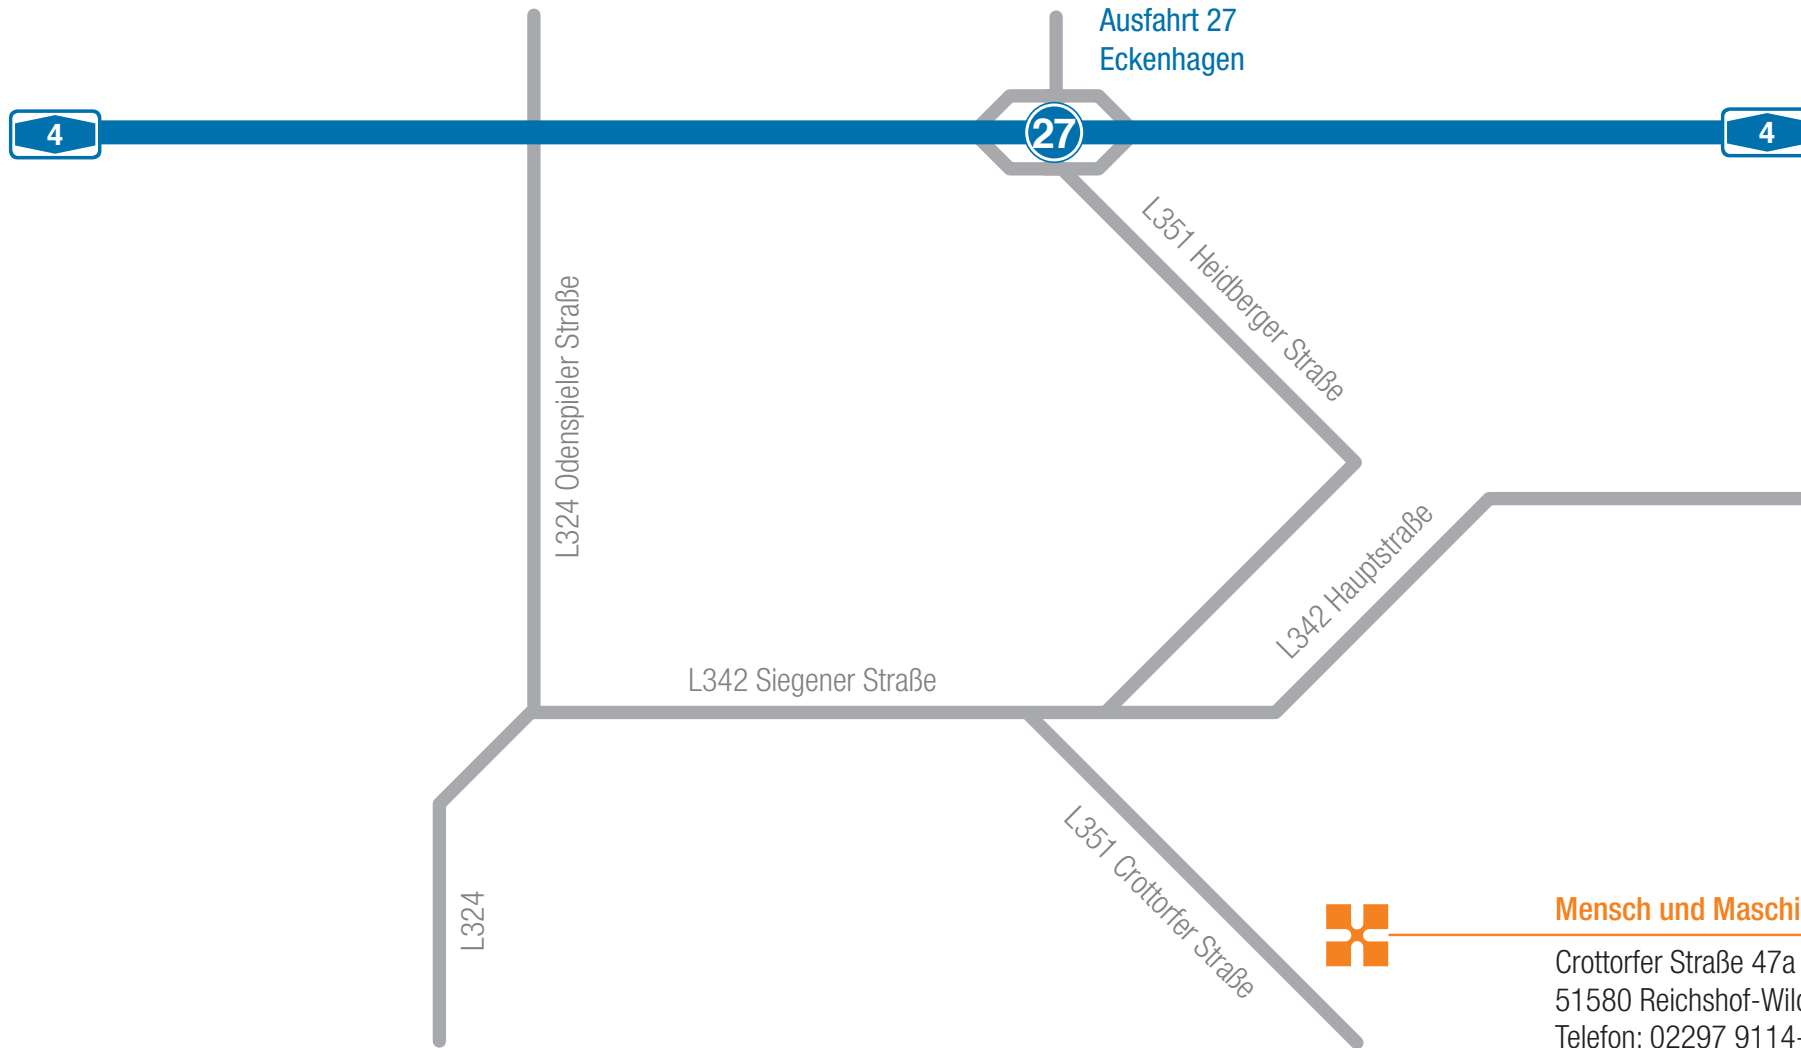

Köln

Mensch und Maschine Deutschland GmbH

Crottorfer Straße 47a
51580 Reichshof-Wildbergerhütte
Telefon: 02297 9114-0

- **Anreise über die A45**

Kreuz Olpe Süd auf die A4 Richtung Köln und Abfahrt Eckenhagen Richtung Wilbergerhütte.
Straßenverlauf folgen bis nach Wilbergerhütte, an der Kreuzung rechts und nach ca. 150m links in die Crottorferstraße.

- **Anreise über die A4**

Abfahrt Eckenhagen Richtung Wilbergerhütte und dem Straßenverlauf bis nach Wildbergerhütte folgen.
An der Kreuzung rechts und nach ca. 150m links in die Crottorferstraße.