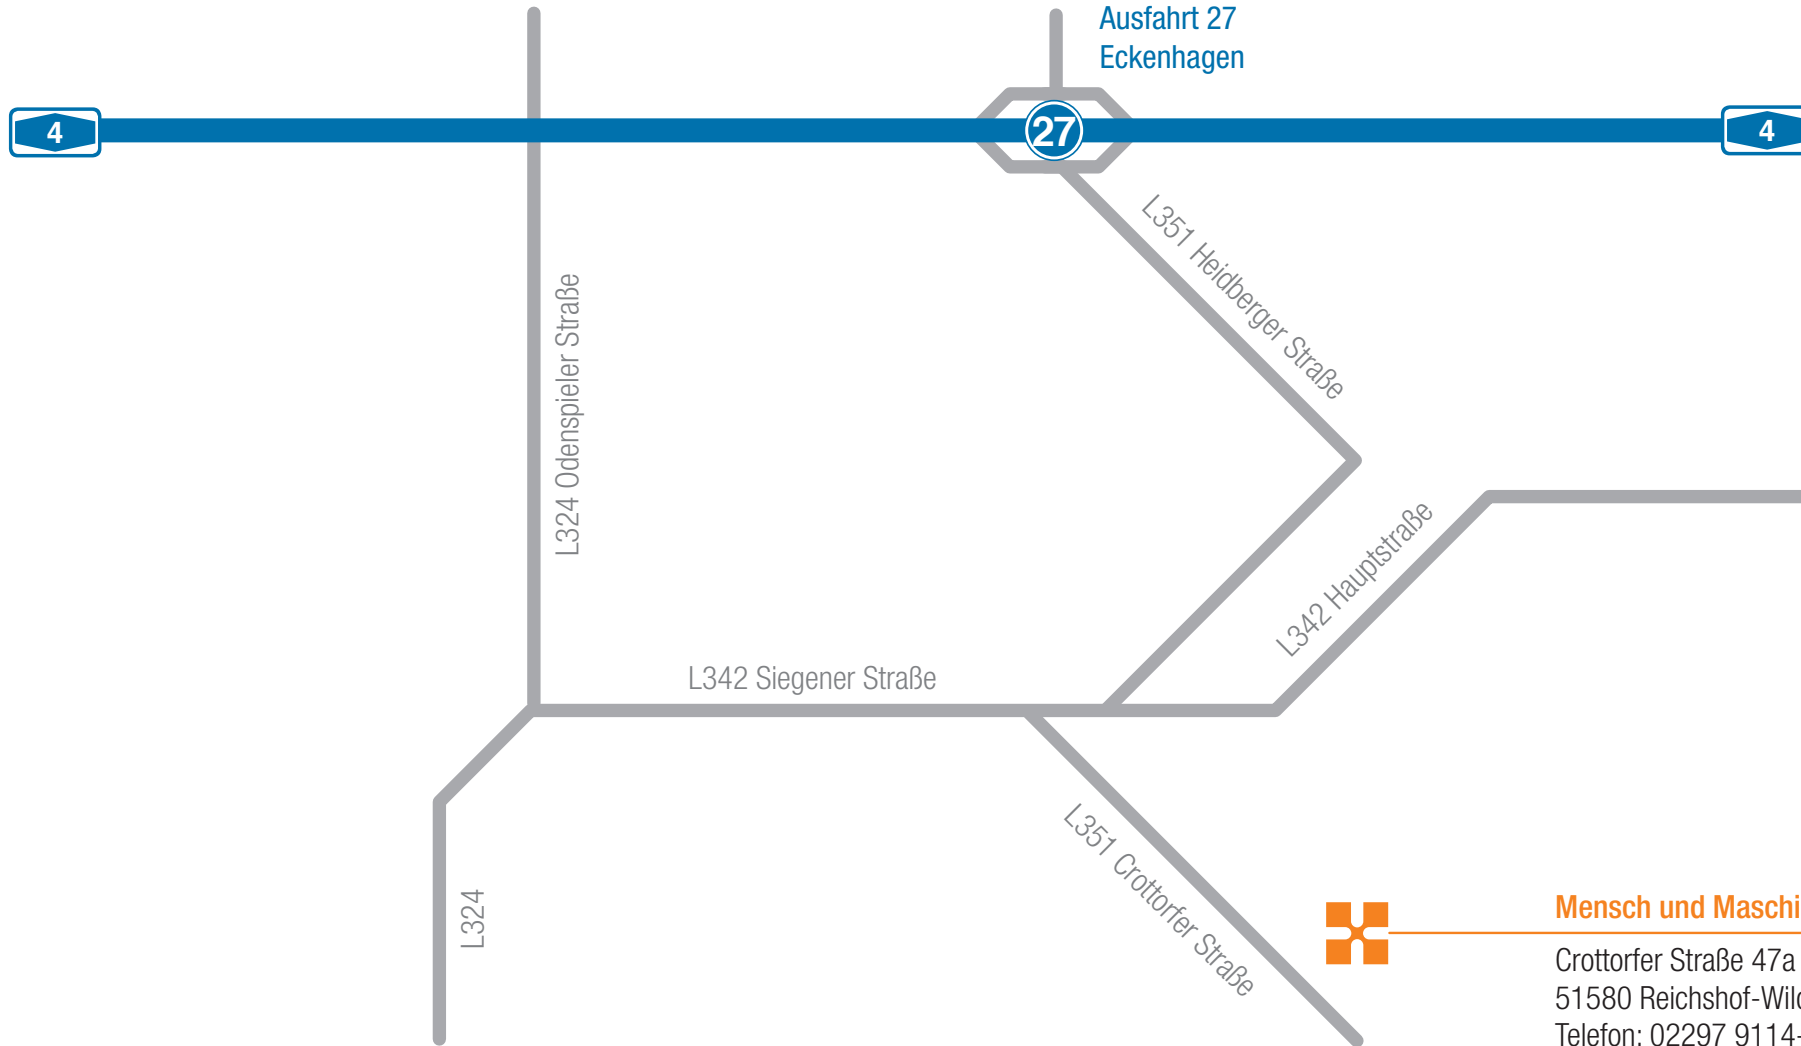

Köln

Mensch und Maschine Deutschland GmbH

Crottorfer Straße 47a
51580 Reichshof-Wildbergerhütte
Telefon: 02297 9114-0

- **Anreise über die A45**

Kreuz Olpe Süd auf die A4 Richtung Köln und Abfahrt Eckenhagen Richtung Wilbergerhütte.
Straßenverlauf folgen bis nach Wilbergerhütte, an der Kreuzung rechts und nach ca. 150m links in die Crottorferstraße.

- **Anreise über die A4**

Abfahrt Eckenhagen Richtung Wilbergerhütte und dem Straßenverlauf bis nach Wildbergerhütte folgen.
An der Kreuzung rechts und nach ca. 150m links in die Crottorferstraße.