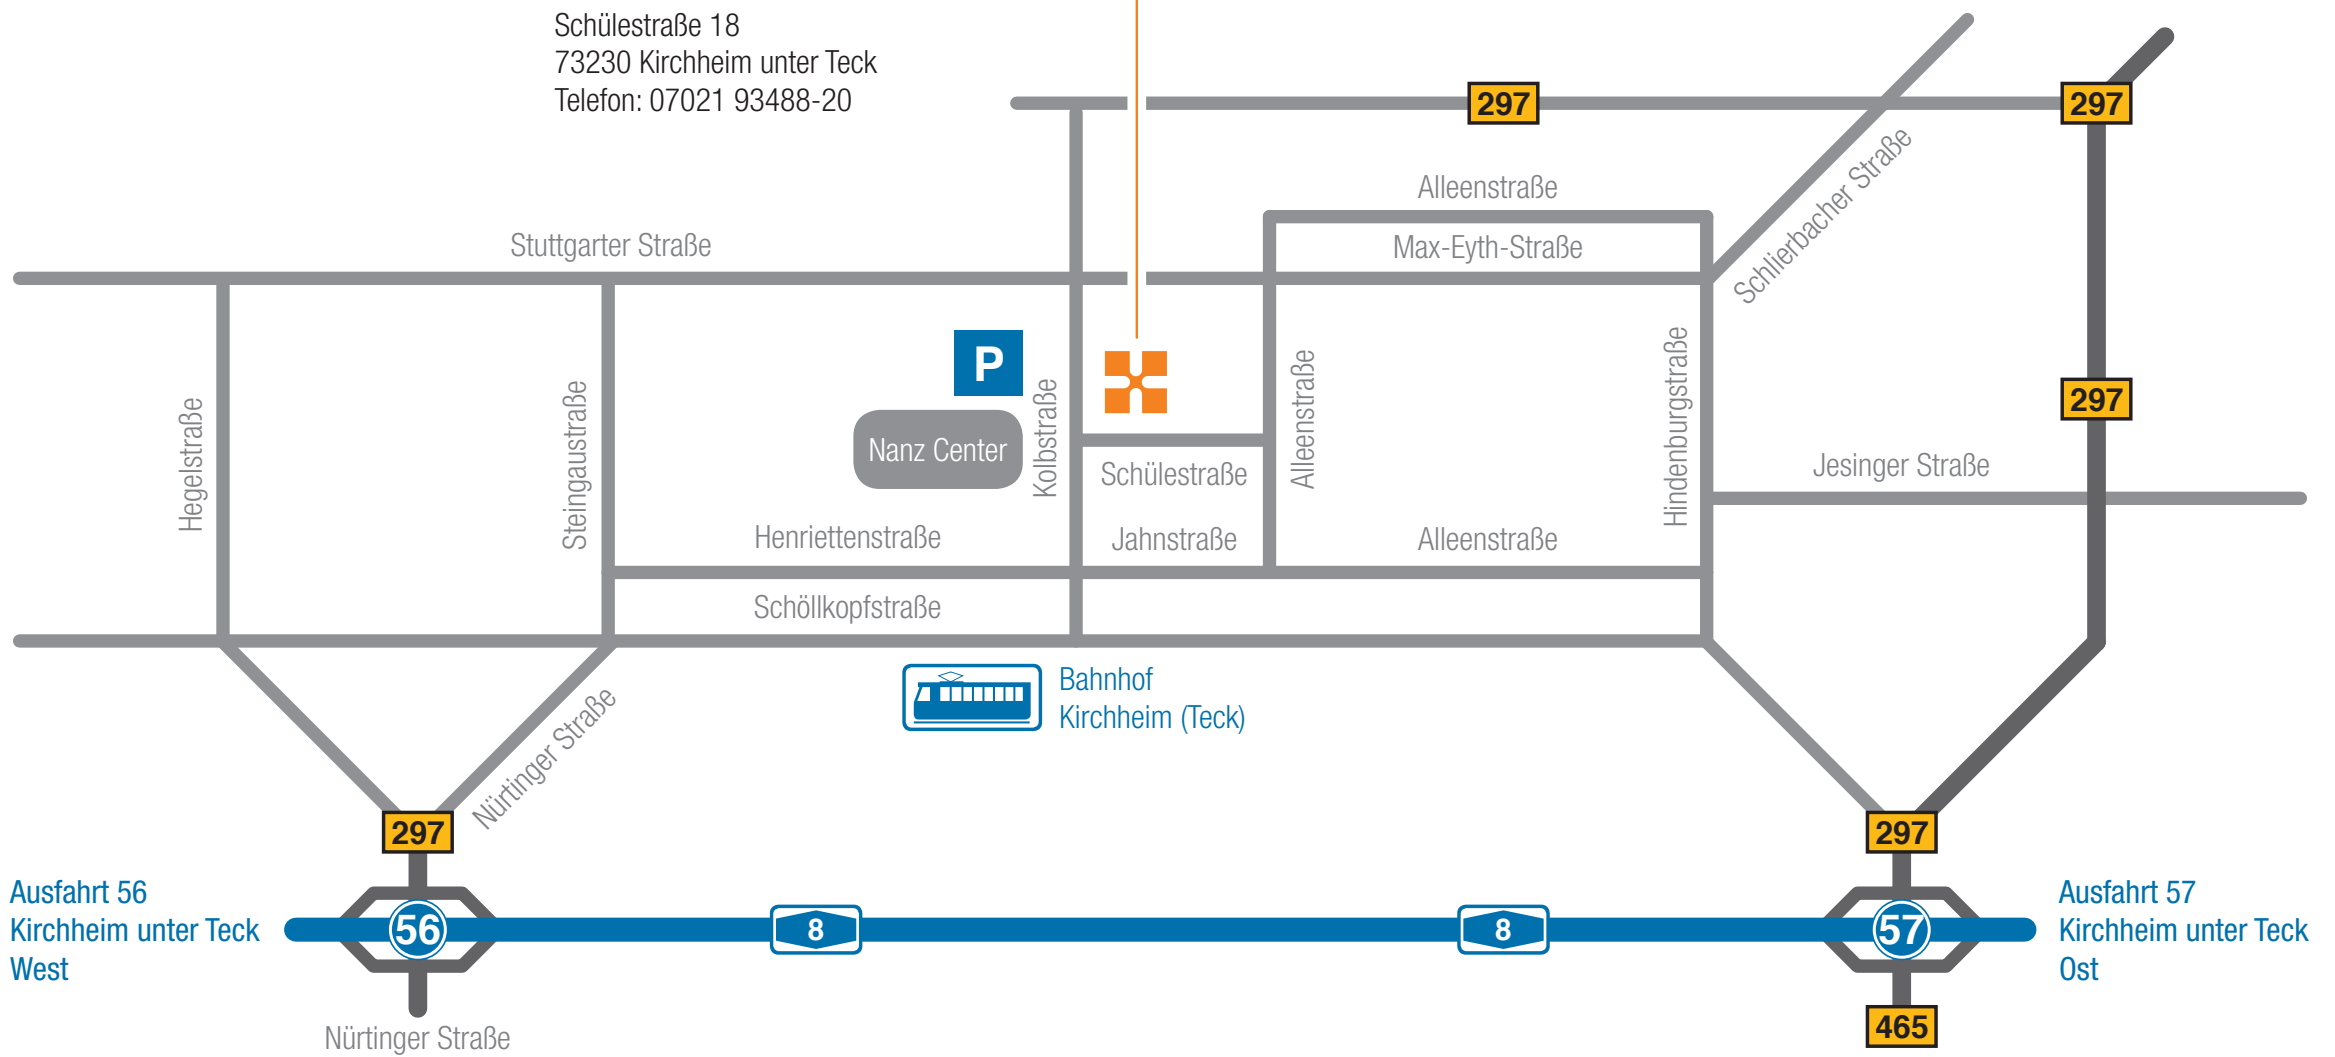

Kirchheim unter Teck

**Mensch und Maschine Deutschland GmbH**

Schülestraße 18  
73230 Kirchheim unter Teck  
Telefon: 07021 93488-20

- **Anreise mit dem Flugzeug**

Der Flughafen Stuttgart ist ca. 20 Fahrminuten entfernt.

- **Anreise mit der Bahn**

Die Büroräume sind ab dem Hauptbahnhof Kirchheim/Teck innerhalb von 5 Gehminuten (ca. 600 m) zu erreichen.

- **Anreise mit dem PKW**

Parkplätze finden Sie im Parkhaus Nanz Center in unmittelbarer Nähe zu unseren Büroräumen.

Bringen Sie bitte Ihr gelöstes Parkticket mit, Sie erhalten von uns im Austausch eine kostenfreie Karte für die Ausfahrt.