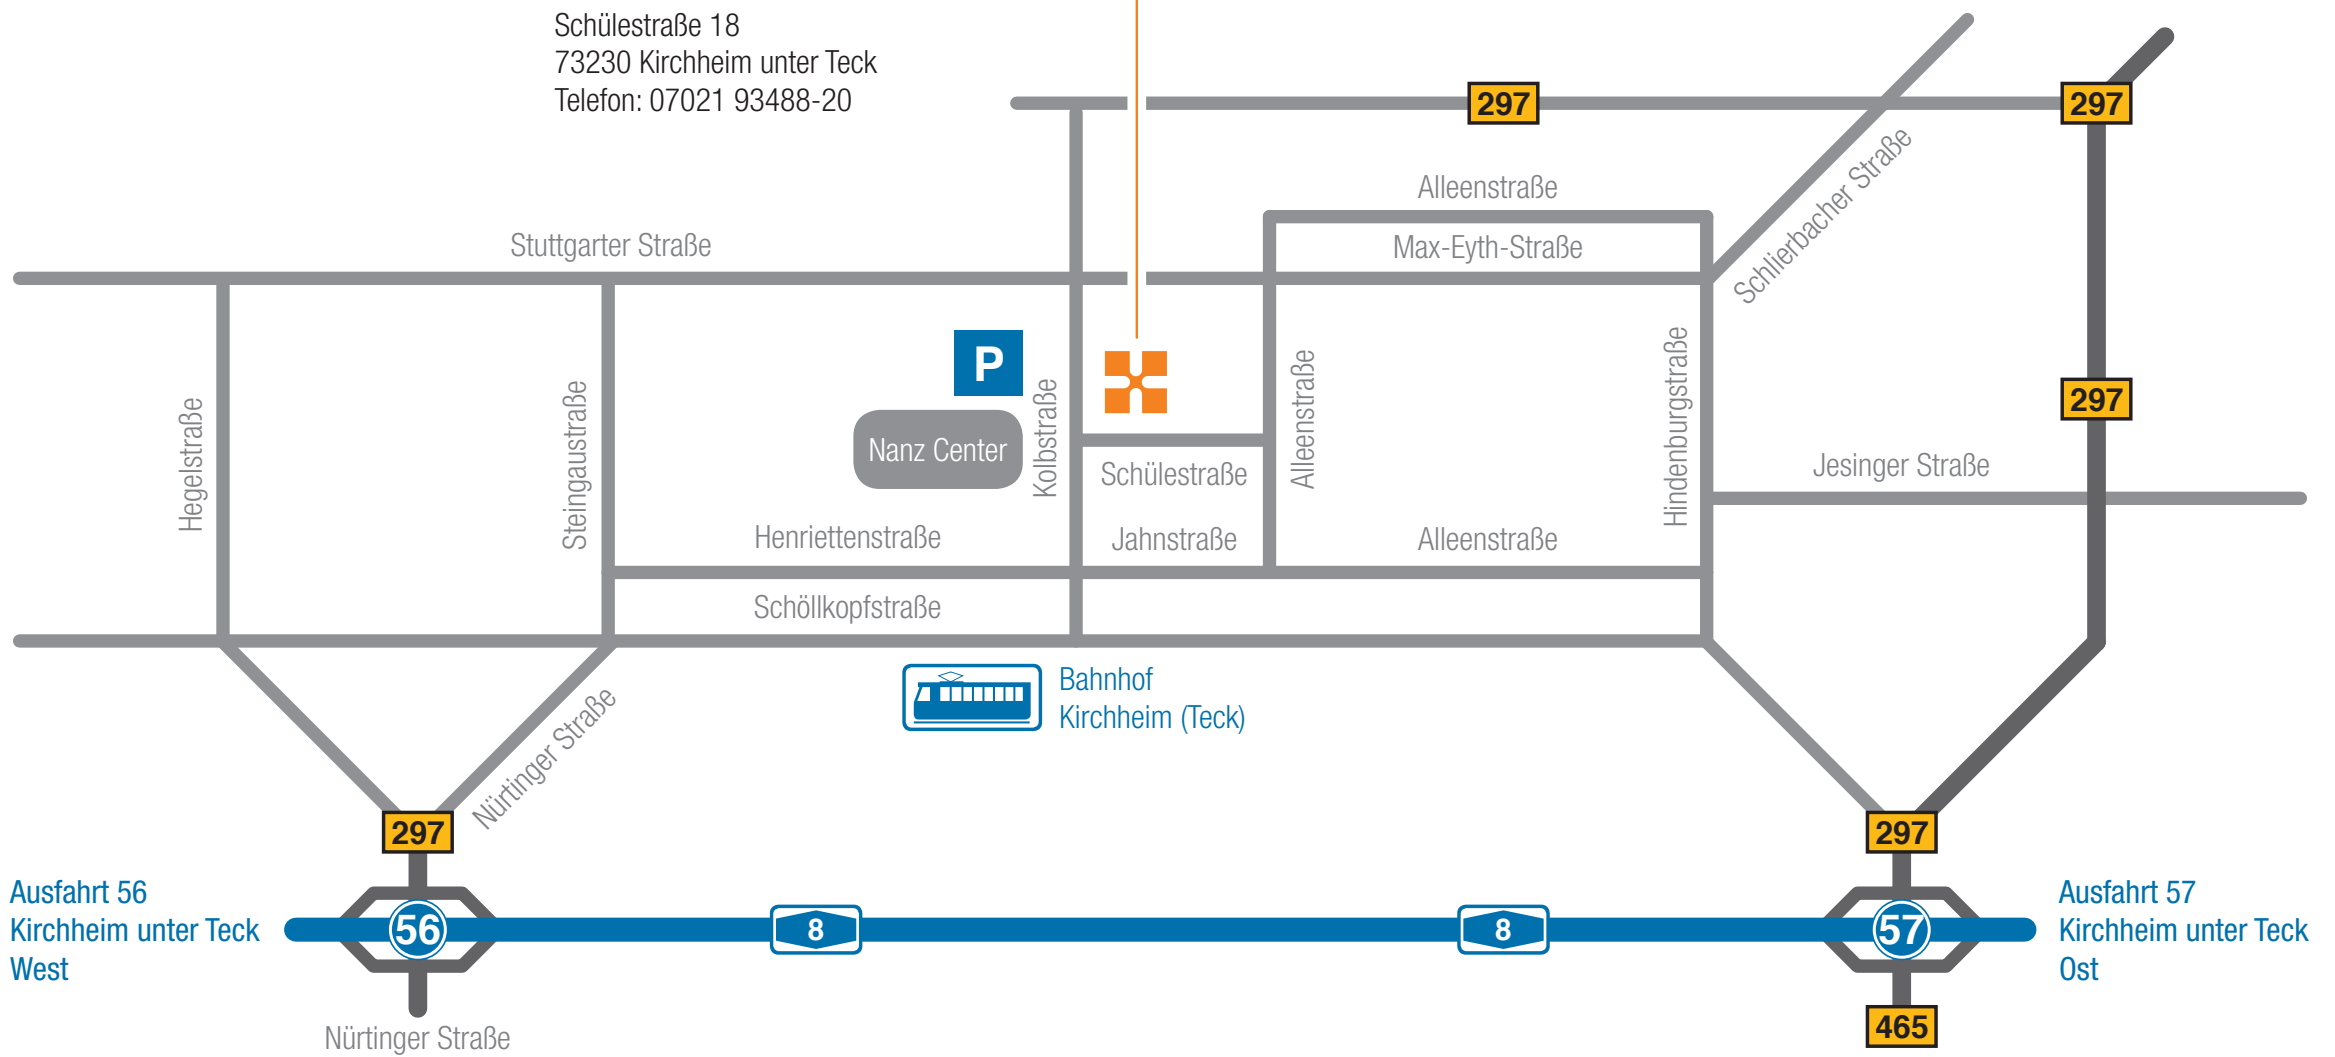

Kirchheim unter Teck

Mensch und Maschine Deutschland GmbH

Schülestraße 18
73230 Kirchheim unter Teck
Telefon: 07021 93488-20

- **Anreise mit dem Flugzeug**

Der Flughafen Stuttgart ist ca. 20 Fahrminuten entfernt.

- **Anreise mit der Bahn**

Die Büroräume sind ab dem Hauptbahnhof Kirchheim/Teck innerhalb von 5 Gehminuten (ca. 600 m) zu erreichen.

- **Anreise mit dem PKW**

Parkplätze finden Sie im Parkhaus Nanz Center in unmittelbarer Nähe zu unseren Büroräumen.

Bringen Sie bitte Ihr gelöstes Parkticket mit, Sie erhalten von uns im Austausch eine kostenfreie Karte für die Ausfahrt.