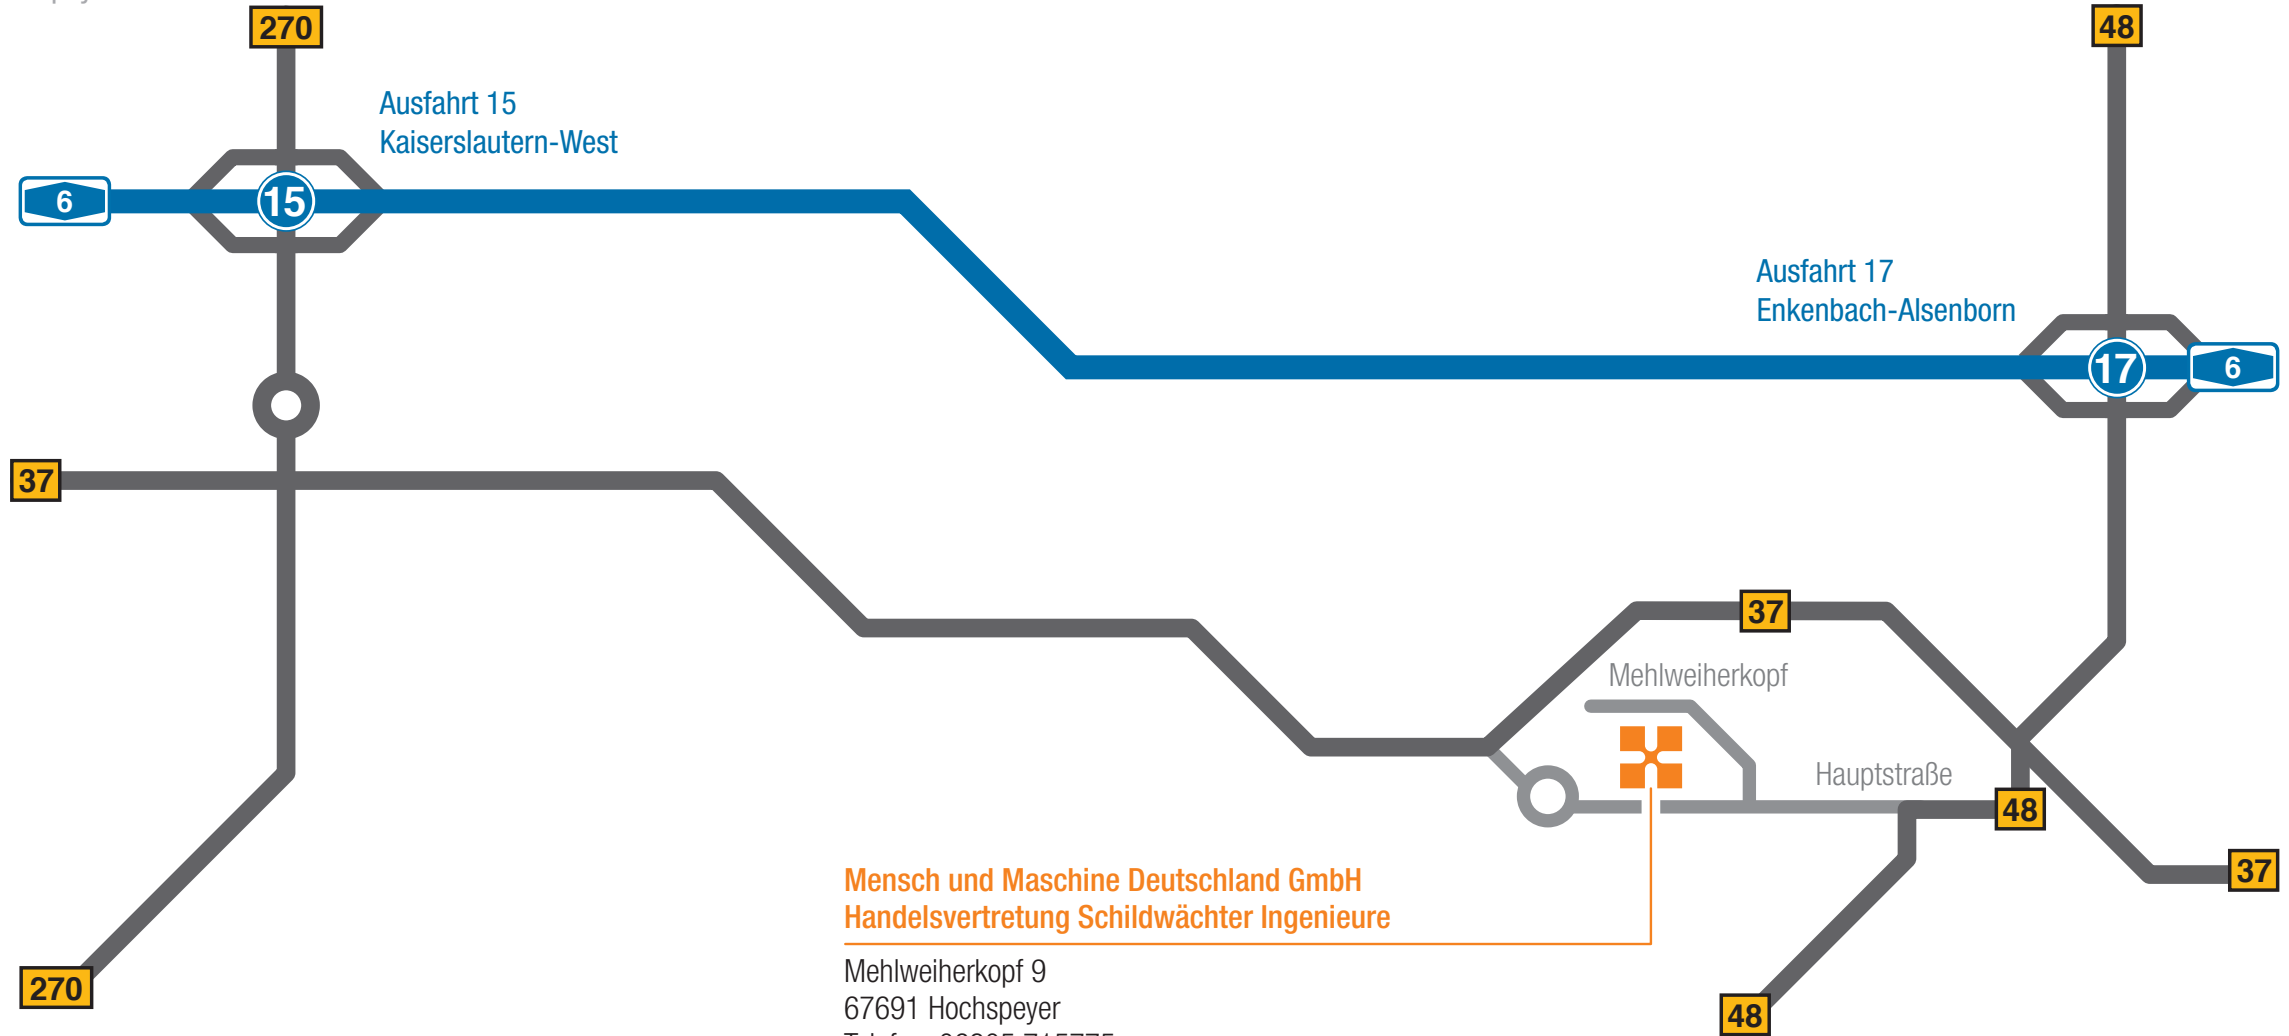

Hochspeyer

Ausfahrt 15
Kaiserslautern-West

Ausfahrt 17
Enkenbach-Alsenborn

Mehlweiherkopf

Hauptstraße

Mensch und Maschine Deutschland GmbH
Handelsvertretung Schildwächter Ingenieure

Mehlweiherkopf 9
67691 Hochspeyer
Telefon: 06305 715775