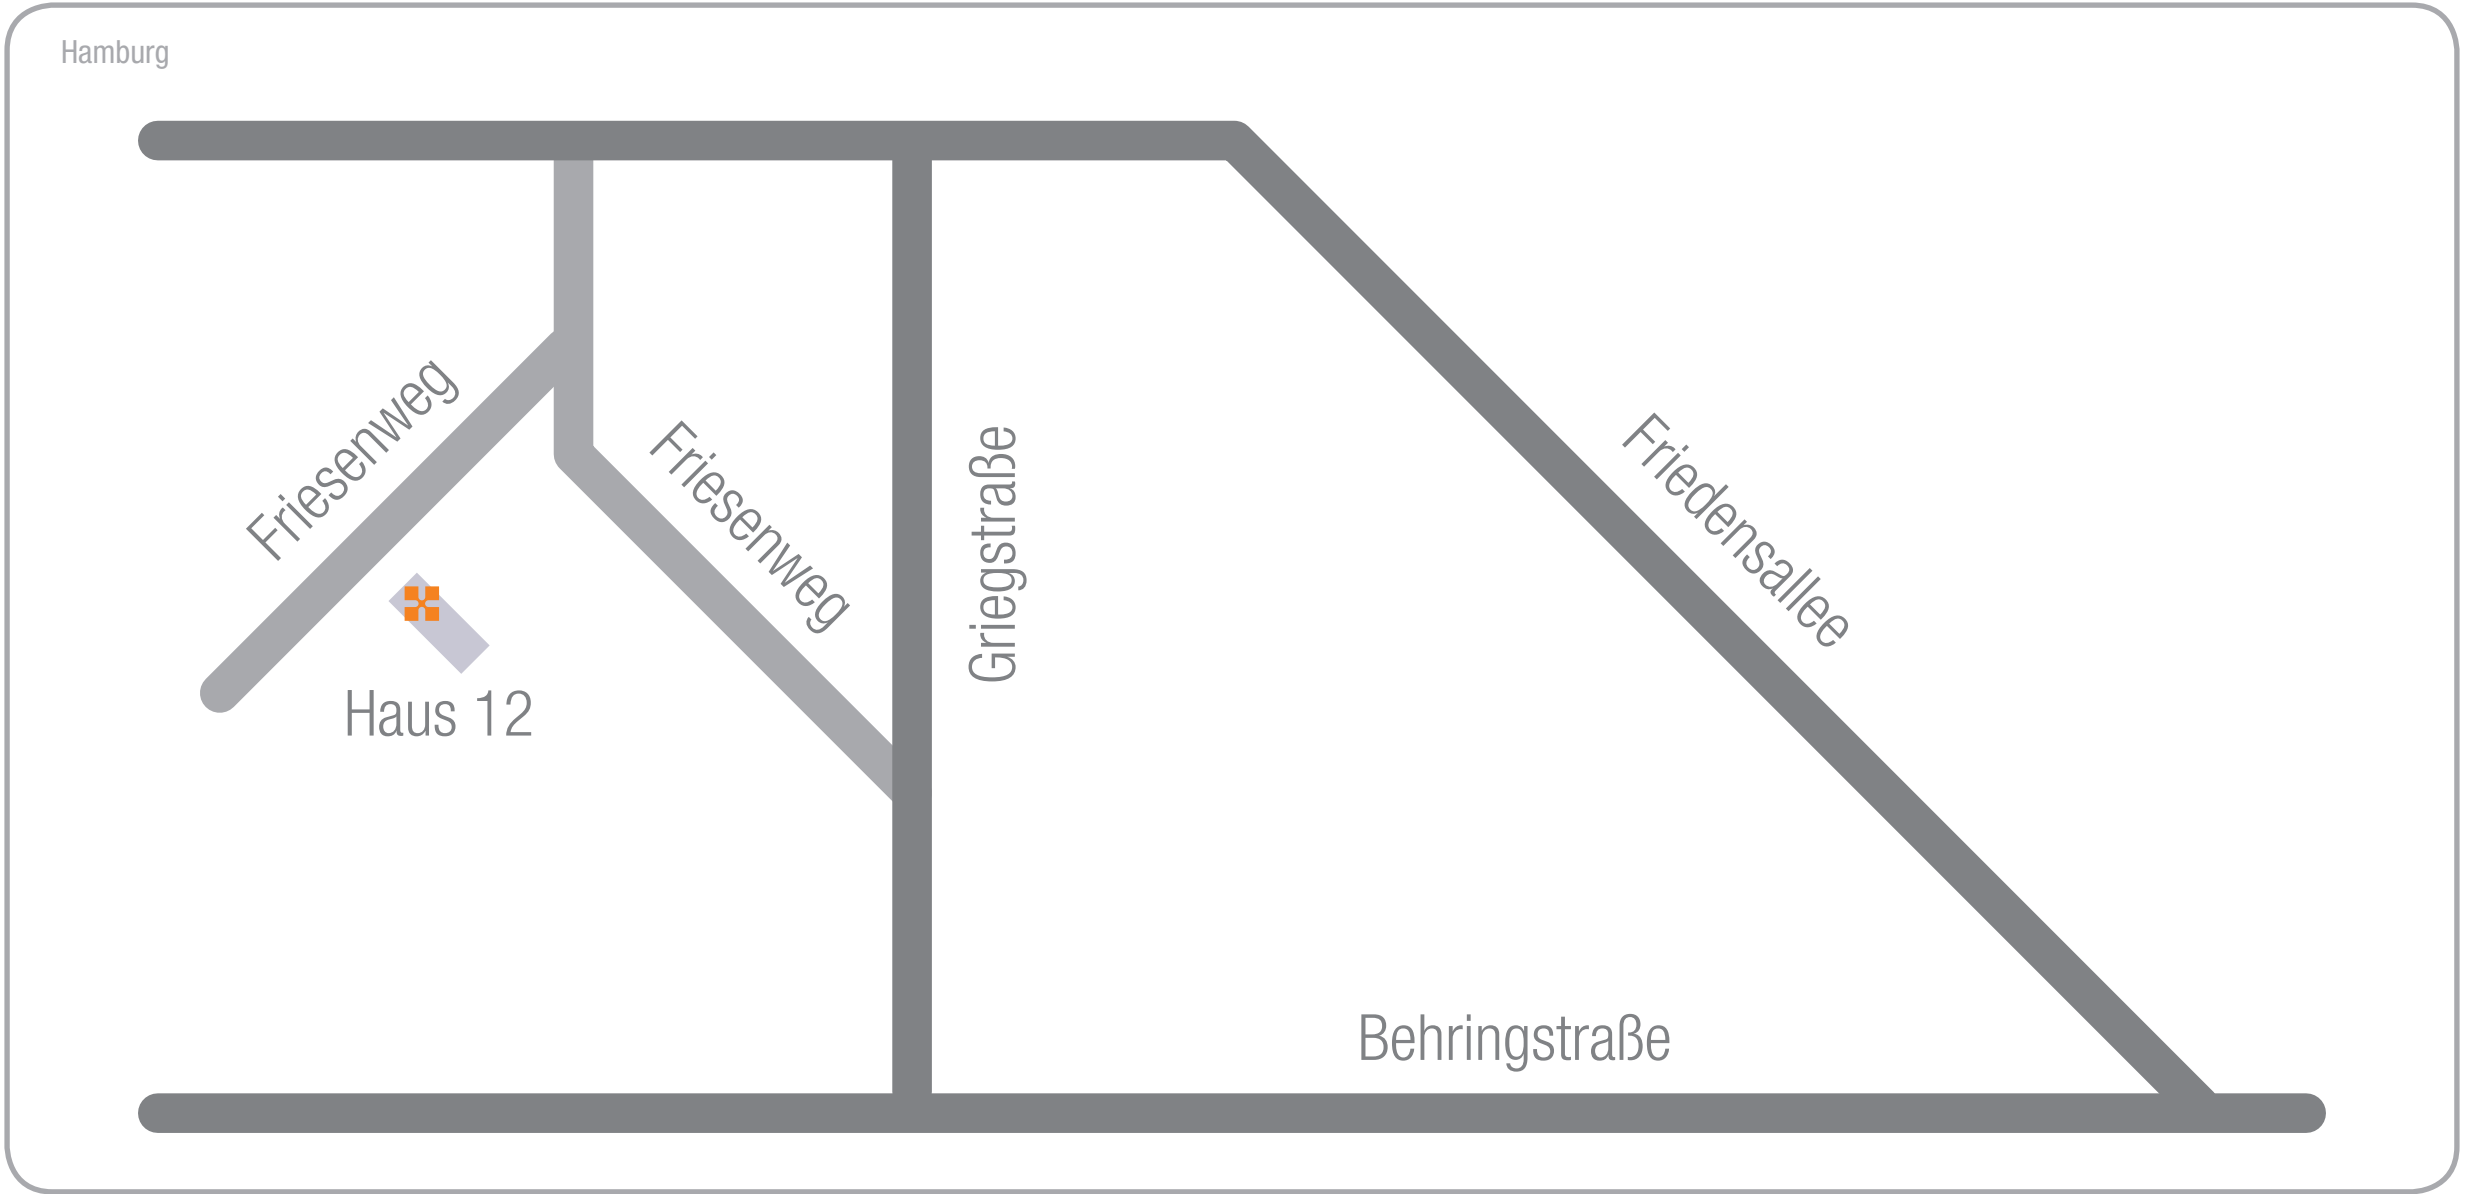

Hamburg

Hamburg

Friesenweg

Haus 12

Friesenweg

Griegstraße

Friedensallee

Behringstraße

- **Anreise über die A7 – Abfahrt 28: HH-Othmarschen**

Biegen Sie rechts ab in die „Behringstraße“ (Beschilderung in Richtung Centrum/Altona)
Folgen Sie der „Behringstraße“ ca. 750 Meter bis zur Kreuzung mit der „Griegstraße“
Biegen Sie links in die „Griegstraße“ und folgen dieser ca. 240 Meter
Abzweigung links nehmen, um in den „Friesenweg“ zu wechseln
Nach ca. 120 Meter liegt das Gebäude links in der Querstraße, Haus 12.

- **Anreise ab dem Hauptbahnhof mit der S-Bahn**

Steigen Sie in die S-Bahn Linie S1 in Richtung Wedel (Holst)
Nach 16 Min. (7 Haltestellen) steigen Sie an der Station Hamburg-Bahrenfeld aus
Verlassen Sie die S-Bahnstation in Richtung „Friedensallee“
Überqueren Sie diese und gehen in den Friesenweg.
Nach ca. 200 Meter biegen Sie rechts in die Querstraße ein vom Friesenweg, Haus 12.
Das Haus befindet sich auf der linken Seite.

- **Hinweis**

In der Nähe der S-Bahn Station Hamburg-Bahrenfeld befindet sich in der „Friedensallee“ ein Parkhaus.
Der Fußweg von ca. 16 Min. erfolgt, wie oben beschrieben.