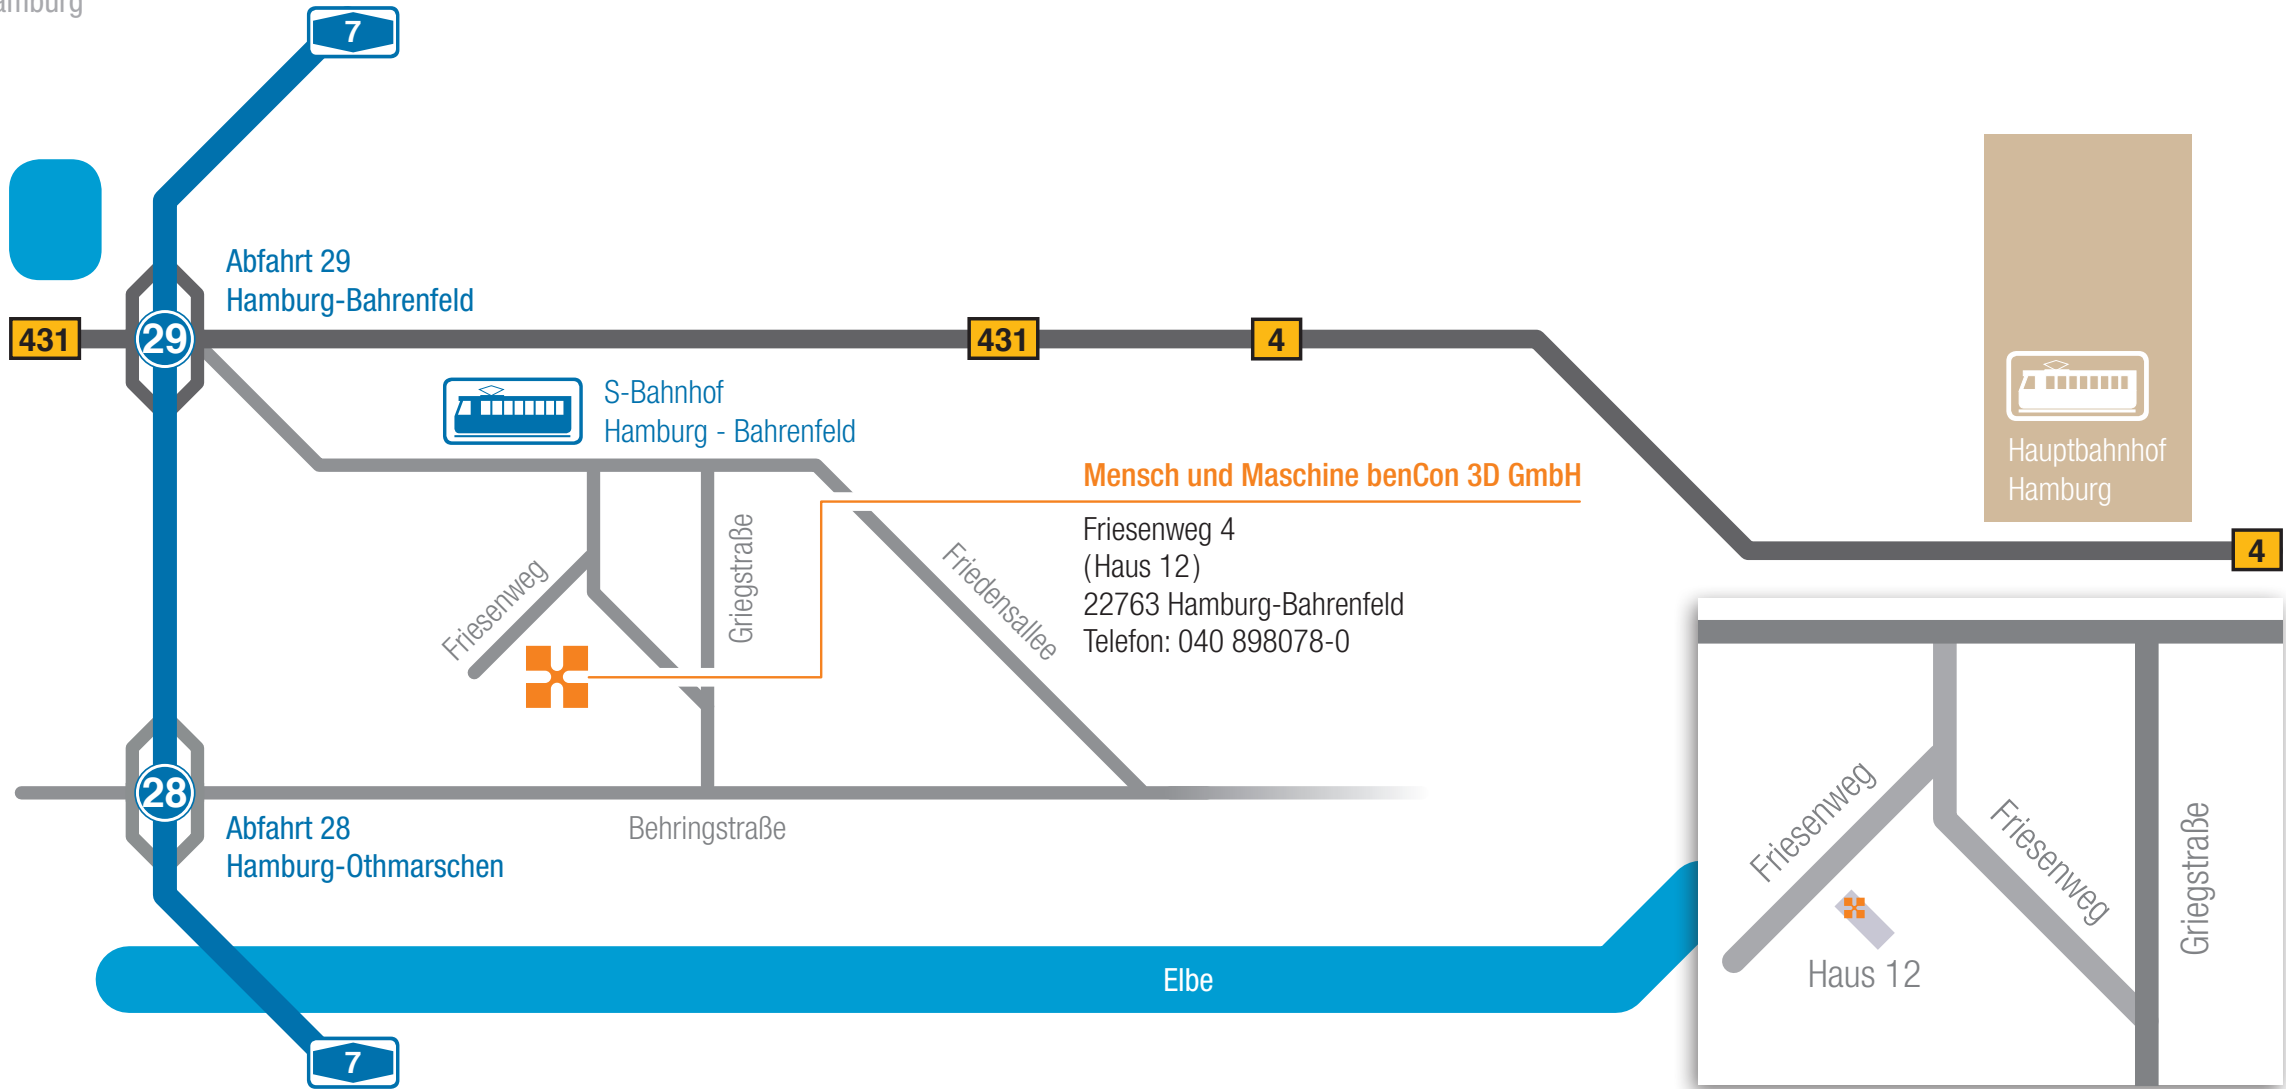

Hamburg

Hamburg

Friesenweg

Haus 12

Friesenweg

Griegstraße

Friedensallee

Behringstraße

- **Anreise über die A7 – Abfahrt 28: HH-Othmarschen**

Biegen Sie rechts ab in die „Behringstraße“ (Beschilderung in Richtung Centrum/Altona)
Folgen Sie der „Behringstraße“ ca. 750 Meter bis zur Kreuzung mit der „Griegstraße“
Biegen Sie links in die „Griegstraße“ und folgen dieser ca. 240 Meter
Abzweigung links nehmen, um in den „Friesenweg“ zu wechseln
Nach ca. 120 Meter liegt das Gebäude links in der Querstraße, Haus 12.

- **Anreise ab dem Hauptbahnhof mit der S-Bahn**

Steigen Sie in die S-Bahn Linie S1 in Richtung Wedel (Holst)
Nach 16 Min. (7 Haltestellen) steigen Sie an der Station Hamburg-Bahrenfeld aus
Verlassen Sie die S-Bahnstation in Richtung „Friedensallee“
Überqueren Sie diese und gehen in den Friesenweg.
Nach ca. 200 Meter biegen Sie rechts in die Querstraße ein vom Friesenweg, Haus 12.
Das Haus befindet sich auf der linken Seite.

- **Hinweis**

In der Nähe der S-Bahn Station Hamburg-Bahrenfeld befindet sich in der „Friedensallee“ ein Parkhaus.
Der Fußweg von ca. 16 Min. erfolgt, wie oben beschrieben.