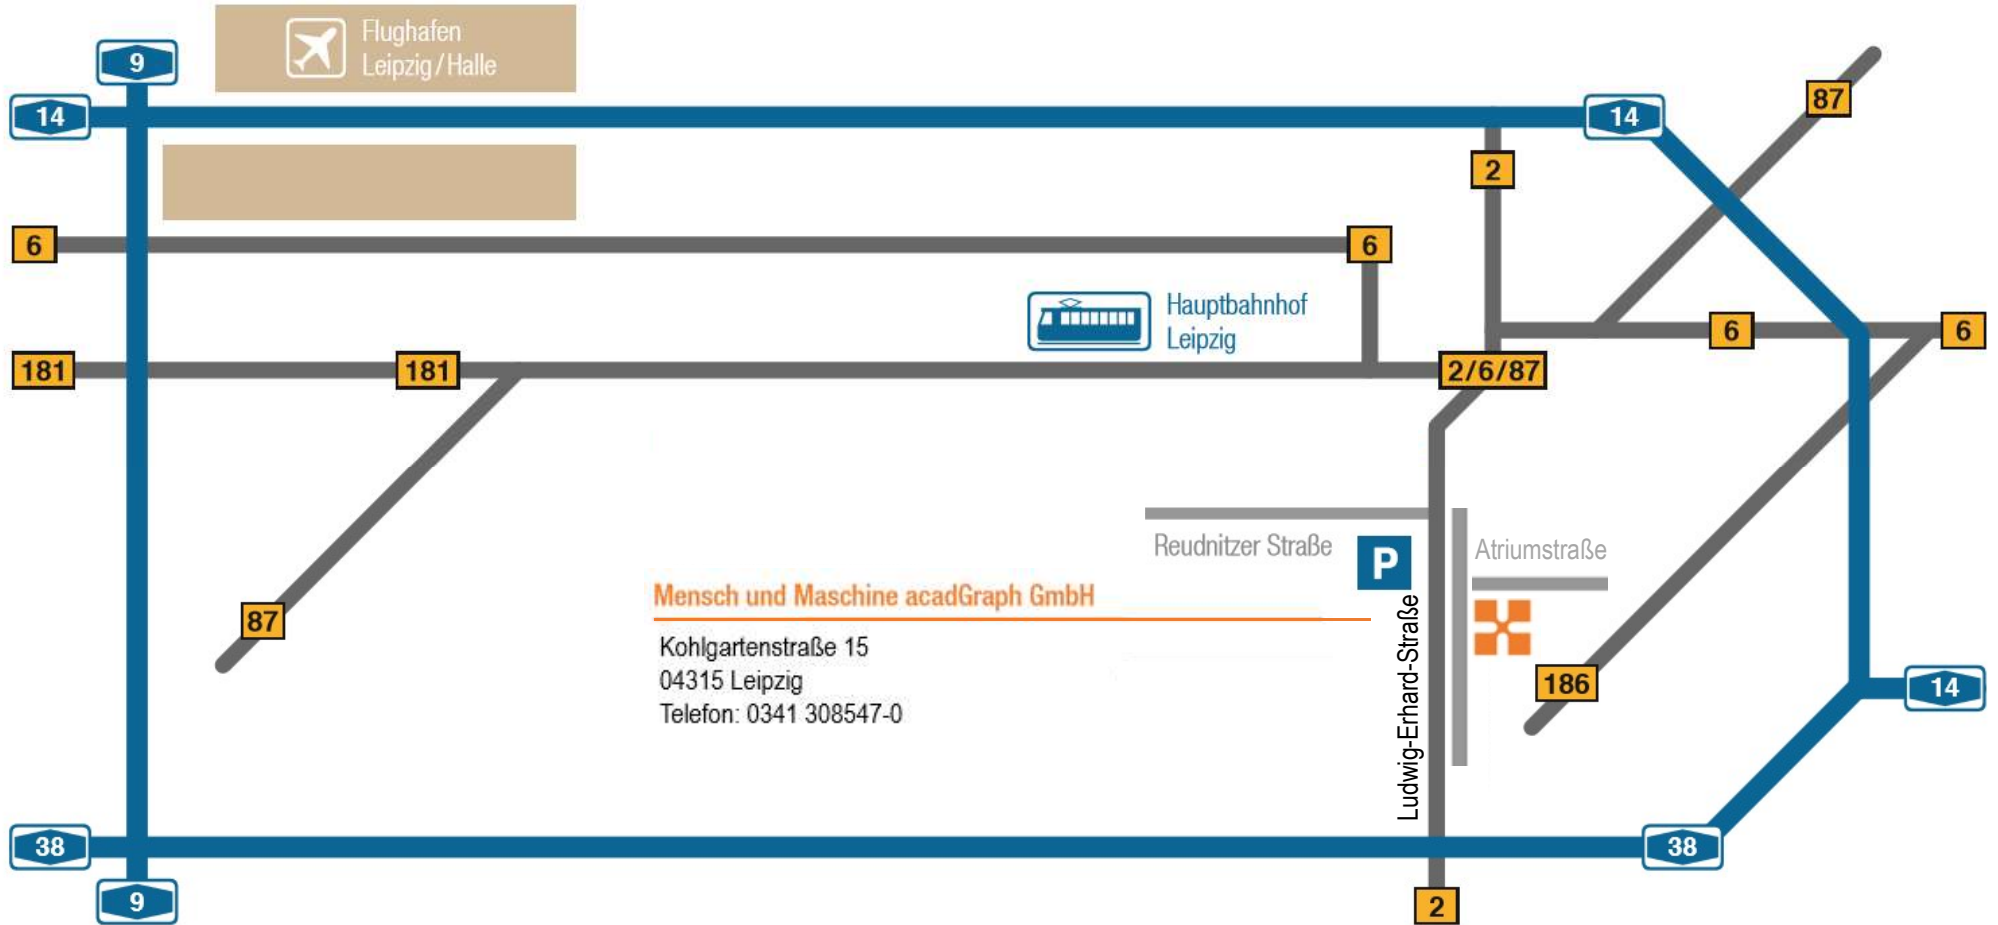

Leipzig

Flughafen
Leipzig/Halle

Hauptbahnhof
Leipzig

Mensch und Maschine acadGraph GmbH

Kohlgartenstraße 15
04315 Leipzig
Telefon: 0341 308547-0

Reudnitzer Straße

Atriumstraße

Ludwig-Erhard-Straße

- **Anreise mit dem Flugzeug**

Mit der Regionalbahn oder S-Bahn bis zum Hauptbahnhof, danach mit den Linien 1 in Richtung Schönefeld, 3 in Richtung Taucha und 72/73 in Richtung Paunsdorf.

- **Anreise mit der Bahn**

Mit den Straßenbahnlinien 1 in Richtung Schönefeld, 3 in Richtung Taucha und den Buslinien 72/73 in Richtung Paunsdorf.

- **Anreise mit dem PKW**

Von der A14, A9 oder dem Hauptbahnhof kommend, nehmen Sie die Abfahrt Leipzig Mitte (B2). Folgen Sie der B2 Richtung Gera - Chemnitz.

Parkplätze finden Sie an der Reudnitzer Straße.

Unser Büro erreichen Sie zu Fuß über die Ludwig-Erhard-Straße. Auf der anderen Straßenseite befindet sich der Eingang in der Kohlgartenstraße 15 Ecke Atriumstraße (auf Höhe der Total Tankstelle)