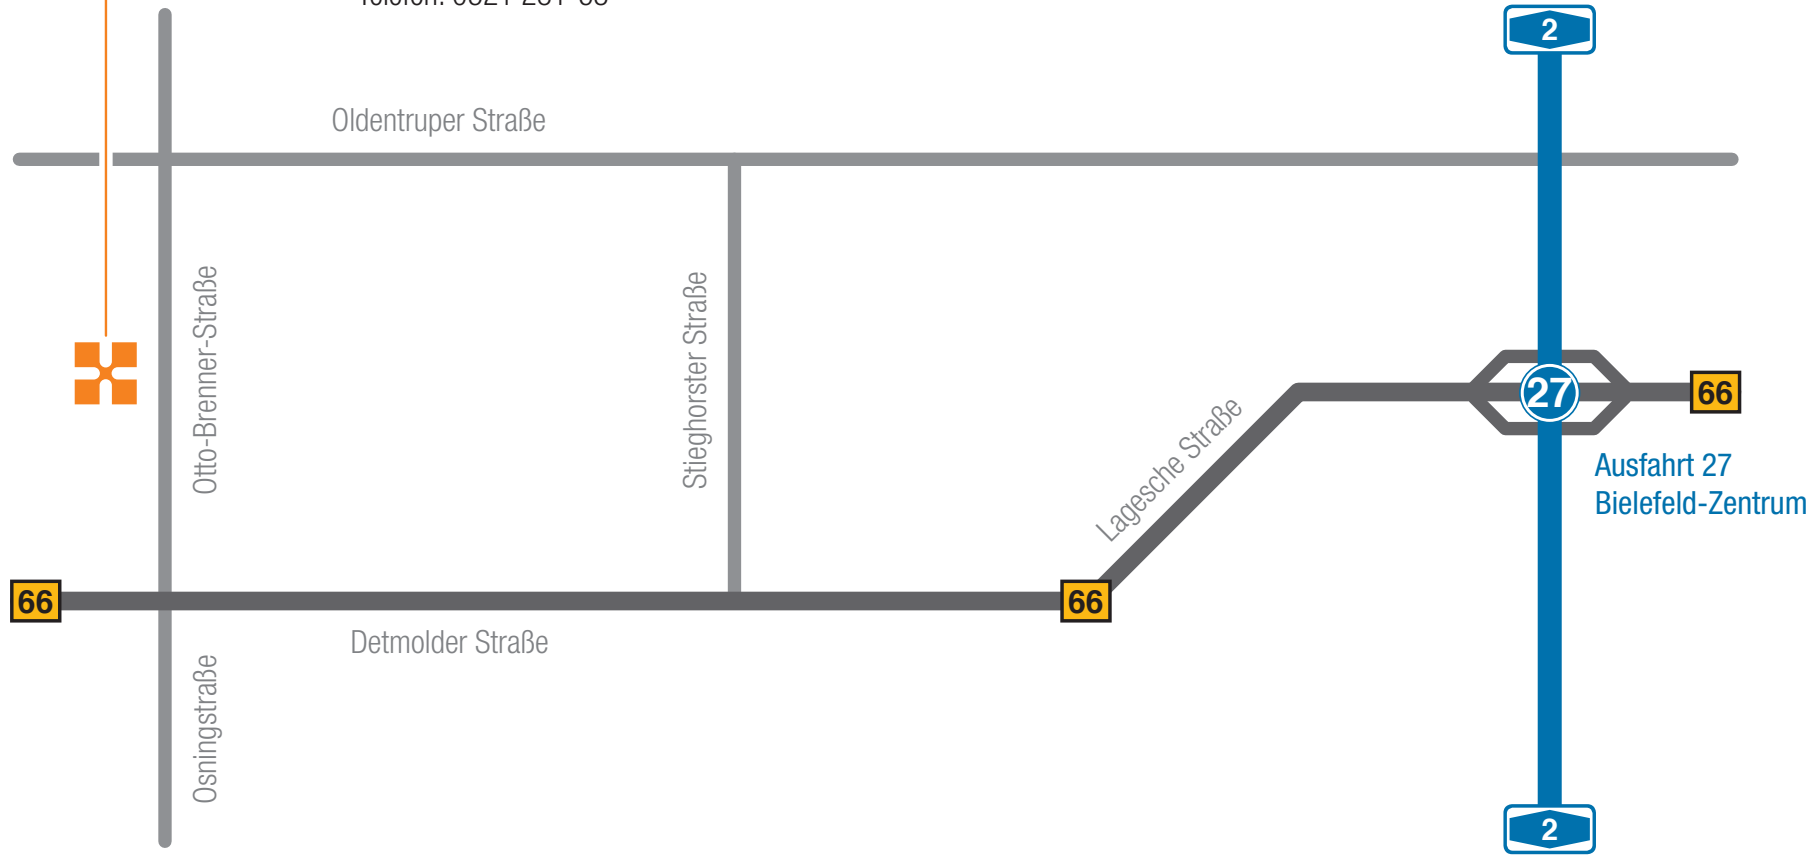

Bielefeld

Mensch und Maschine acadGraph GmbH

Otto-Brenner-Straße 196
33604 Bielefeld
Telefon: 0521 281-63

- **Anreise mit der Bahn**

Vom Hauptbahnhof erreichen Sie mit der S-Bahn S2 die Haltestelle Sieker Endstation, von dort sind es nur 300 m Fußweg.

- **Anreise mit dem PKW**

Kostenfreie Parkmöglichkeiten befinden sich direkt am Gebäude.